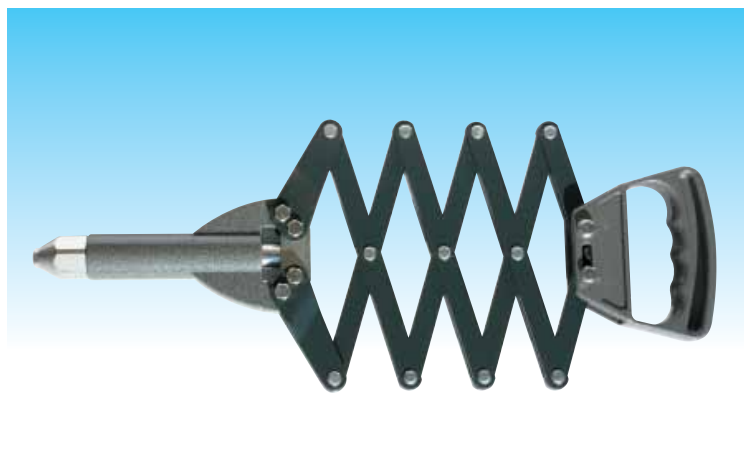

Артикул
DX5

ВЕС	кг 0,540
ДЛИНА	мм 250

ЗАКЛЁПКИ	АЛЮМИНИЙ	СТАЛЬ	МЕДЬ	НЕРЖ
2,4	•			
3,0 - 3,2	•	•	•	•
4,0	•	•	•	•
4,8	•			

Артикул
DX5 SM

БЕЗ ВОЗВРАТНОЙ ПРУЖИНЫ

ВЕС	кг 0,540
ДЛИНА	мм 250

ЗАКЛЁПКИ	АЛЮМИНИЙ	СТАЛЬ	МЕДЬ	НЕРЖ
2,4	•			
3,0 - 3,2	•	•	•	•
4,0	•	•	•	•
4,8	•			

Артикул
SUPER 5

ВЕС	кг 0,800
ДЛИНА	мм 340

ЗАКЛЁПКИ	АЛЮМИНИЙ	СТАЛЬ	МЕДЬ	НЕРЖ
3,0 - 3,2	•	•	•	•
4,0	•	•	•	•
4,8	•	•	•	•

Артикул
DX65

ВЕС	кг 1,750
ДЛИНА	мм 530

ЗАКЛЁПКИ	АЛЮМИНИЙ	СТАЛЬ	МЕДЬ	НЕРЖ
3,0 - 3,2	•	•	•	•
4,0	•	•	•	•
4,8	•	•	•	•
6,0	•	•	•	•
6,4	•	•	•	•

Ø	АЛЮМИНИЙ	МЕДЬ	СТАЛЬ	НЖ
2,4	•			
3	•	•	•	•
3,2	•	•	•	•
4	•	•	•	•
4,8	•			

Артикул
DX40B

1 запасная
батарея
€ 330,00

Заклёпочник электрический в
металлическом кейсе с аккумулятором и
батарежкой 12 V.

ВЕС	кг 2,20
------------	---------

Артикул
DX20

Заклёпочник гидропневматический с функцией удержания заклёпки, подвесом и ёмкостью для сбора стержней.

ВЕС		кг 1,55			
Ø	АЛЮМИНИЙ	МЕДЬ	СТАЛЬ	НЕРЖ	
2,4	•				
3	•		•	•	•
3,2	•	•	•	•	•
4	•	•	•	•	•
4,8/5	•	•	•	•	•
6	•				