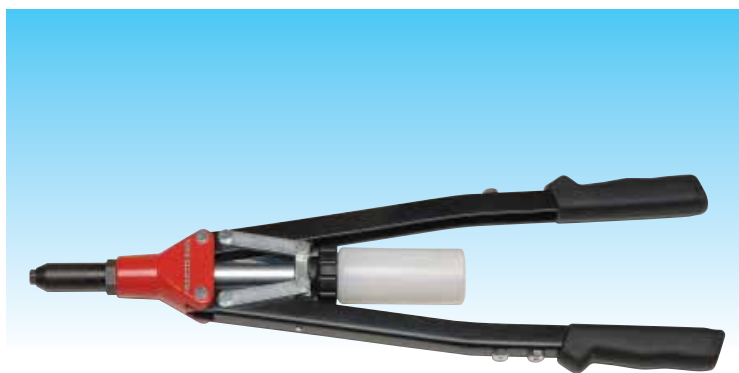

Артикул
DX5

ВЕС	кг 0,540
ДЛИНА	мм 250

ЗАКЛЁПКИ	АЛЮМИНИЙ	СТАЛЬ	МЕДЬ	НЕРЖ
2,4	•			
3,0 - 3,2	•	•	•	•
4,0	•	•	•	•
4,8	•			

Артикул
DX5 SM

БЕЗ ВОЗВРАТНОЙ ПРУЖИНЫ

ВЕС	кг 0,540
ДЛИНА	мм 250

ЗАКЛЁПКИ	АЛЮМИНИЙ	СТАЛЬ	МЕДЬ	НЕРЖ
2,4	•			
3,0 - 3,2	•	•	•	•
4,0	•	•	•	•
4,8	•			

Артикул
SUPER 5

ВЕС	кг 0,800
ДЛИНА	мм 340

ЗАКЛЁПКИ	АЛЮМИНИЙ	СТАЛЬ	МЕДЬ	НЕРЖ
3,0 - 3,2	•	•	•	•
4,0	•	•	•	•
4,8	•	•	•	•

Артикул
DX65

ВЕС	кг 1,750
ДЛИНА	мм 530

ЗАКЛЁПКИ	АЛЮМИНИЙ	СТАЛЬ	МЕДЬ	НЕРЖ
3,0 - 3,2	•	•	•	•
4,0	•	•	•	•
4,8	•	•	•	•
6,0	•	•	•	•
6,4	•	•	•	•

Ø	АЛЮМИНИЙ	МЕДЬ	СТАЛЬ	НЖ
2,4	•			
3	•	•	•	•
3,2	•	•	•	•
4	•	•	•	•
4,8	•			

Артикул
DX40B

1 запасная
батарея
€ 330,00

Заклёпочник электрический в
металлическом кейсе с аккумулятором и
батарежкой 12 V.

ВЕС	кг 2,20
------------	---------

Артикул
DX20

Заклёпочник гидропневматический с функцией удержания заклёпки, подвесом и ёмкостью для сбора стержней.

ВЕС		кг 1,55			
Ø	АЛЮМИНИЙ	МЕДЬ	СТАЛЬ	НЕРЖ	
2,4	•				
3	•		•	•	•
3,2	•	•	•	•	•
4	•	•	•	•	•
4,8/5	•	•	•	•	•
6	•				