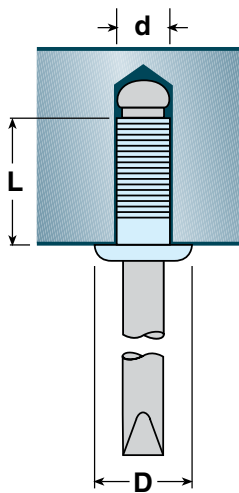

## ЗАКЛЁПКА РИФЛЁНАЯ АЛЮМИНИЙ А1Мg 2,5 - СТАЛЬ СТАНДАРТНЫЙ БУРТИК

Алюминий А1 Мg 2,5

Оцинкованная сталь

d мм	L мм	D мм	мм	↓ ↑ мм	↑ ↓ H	← → H			Код Арт.			
4	8	8	4,3	4 max	1850	1300	1.000	8.000	119 4008			
	12			8 max			1.000	8.000		4012		
	16			12 max			500	4.000			4016	
4,8	10	9,5	5,1	6 max	2950	2170	500	4.000	119 4810			
	14			10 max			500	4.000		4814		
	18			13 max			500	4.000			4818	
	20			15 max			500	4.000				4820
	26			21 max			500	4.000				