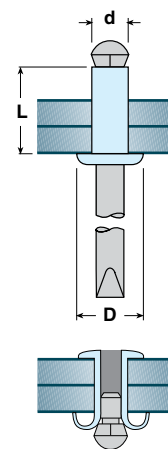

ЗАКЛЁПКА ЛЕПЕСТКОВАЯ АЛЮМИНИЙ А1Мg 2,5 - СТАЛЬ СТАНДАРТНЫЙ БУРТИК

Алюминий А1 Мg 2,5

Оцинкованная сталь

d мм	L мм	D мм	Drill bit мм	Drill bit мм	H мм	H мм	Weight kg	Weight kg	Код Арт.
4	12	8	4,3	3÷6	1850	1300	1.000	8.000	121 4012
	16			6÷10			500	4.000	121 4016
	20			10÷14			500	4.000	121 4020
	26			14÷18			500	4.000	121 4026
	30			18÷24			500	4.000	121 4030
4,8	12	9,5	5,3	2÷6	2950	2170	500	4.000	121 4812
	16			6÷10			500	4.000	121 4816
	20			10÷14			500	4.000	121 4820
	26			14÷18			250	2.000	121 4826
	30			18÷22			250	2.000	121 4830
	35			22÷27			250	2.000	121 4835
	40			27÷32			—	1.000	121 4840
	45			32÷37			—	1.000	121 4845
	50			37÷42			—	1.000	121 4850

ЗАКЛЁПКА ЛЕПЕСТКОВАЯ АЛЮМИНИЙ А1Мg 2,5 - СТАЛЬ ШИРОКИЙ БУРТИК

Алюминий А1 Mg 3,5

Оцинкованная сталь

d мм	L мм	D мм	мм	мм	мм	мм	мм	мм	мм	Код Арт.
4	12	10	4,3	2÷6	1850	1300	1.000	8.000	123	4012
	16			6÷10						4016
	20			10÷14						4020
	26			14÷18						4026
	30			18÷24						4030
4,8	12	14	5,3	2÷6	2950	2170	500	4.000	123	4812
	16			6÷10						4816
	20			10÷14						4820
	26			14÷18						4826
	30			18÷22						4830
	35			22÷27						4835