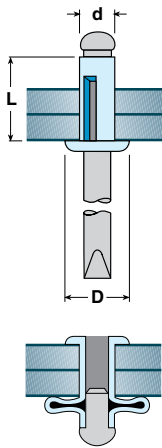

ЗАКЛЁПКА РАСПОРНАЯ АЛЮМИНИЙ АlMg 2,5 - СТАЛЬ СТАНДАРТНЫЙ БУРТИК

Алюминий Al Mg 2,5

Алюминий Al Mg 5

d мм	L мм	D мм	мм	↓ ↑ мм	↑ ↓ H	← → H			Код Арт.
4	13,6	8	4,2	1-3	1000	500	500	4.000	125 4013
	18,8			1-7			500	4.000	
	24,5			4-12			500	4.000	
4,8	15,3	9,8	5	1-4	1200	900	500	4.000	125 4815
	20,5			1-9			500	4.000	
	24,5			4-12			500	4.000	