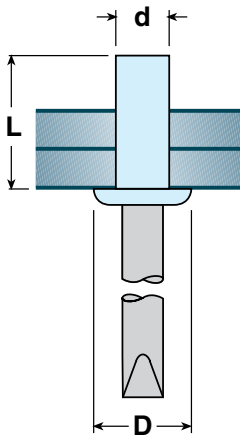

ЗАКЛЁПКА ЗАКРЫТАЯ АЛЮМИНИЙ - СТАЛЬ СТАНДАРТНЫЙ БУРТИК

Алюминий Al Mg 5

Оцинкованная сталь

d мм	L мм	D мм	мм	мм	мм	мм	мм	мм	мм	Код Арт.
3,2	6,5	6	3,3	1÷2	1372	1029	1.000	12.000	139	3206
	8			2÷3,5						3208
	9,5			3,5÷5						3209
	10,7			5÷6,5						3211
	12,7			6,5÷8						3213
4	8	8	4,1	1÷3,5	2156	1519	1.000	8.000	139	4008
	9,5			3,5÷5,5						4010
	12,7			5,5÷8						4013
	15			8÷10						4015
4,8	8	9,5	5	1÷3,5	3038	2058	500	4.000	139	4808
	9,5			3,5÷5,5						4810
	12,5			5,5÷7,5						4812
	14			7,5÷10						4815
	18			10÷13						4818
	22			13÷16						4822