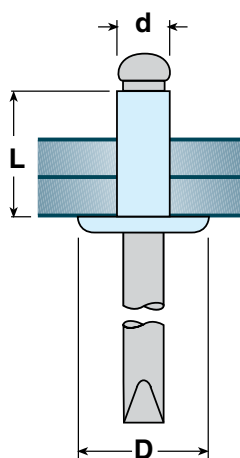

ЗАКЛЁПКА АЛЮМИНИЙ А1Mg 2,5 - СТАЛЬ ШИРОКИЙ БУРТИК

Алюминий А1 Mg 2,5

Оцинкованная сталь

d мм	L мм	D мм	Т	↑ мм	↑ H	← H			Код Арт.	
3,2	8	9,5	3,3	3÷5	980	680	1.000	8.000	105	3208
	10			5÷7			1.000	8.000		
	12			7÷9			1.000	8.000		
	14			9÷11			1.000	8.000		
4	8	10	4,1	3÷4	1850	1300	1.000	8.000	105	4008
	10			4÷6			1.000	8.000		
	12			6÷8			500	4.000		
	14			8÷10			500	4.000		
	16			10÷12			500	4.000		
4	8	12	4,1	3,5÷4,5	1850	1300	500	4.000	107	4008
	10			4,5÷6,5			500	4.000		
	12			6,5÷8,5			500	4.000		
	14			8,5÷10,5			500	4.000		
	16			10,5÷12,5			500	4.000		
	18			12,5÷14,5			500	4.000		
20	14,5÷16,5	500	4.000							
4,8	8	14	5	3÷4	2950	2170	500	4.000	105	4808
	10			4÷6			500	4.000		
	12			6÷8			500	4.000		
	14			8÷10			500	4.000		
	16			10÷12			250	2.000		
	18			12÷14			250	2.000		
	20			14÷16			250	2.000		
	26			16÷21			250	2.000		
	30			21÷26			250	2.000		
	35			26÷31			250	2.000		
4,8	10	16	5	4÷6	2950	2170	250	2.000	107	4810
	12			6÷8			250	2.000		
	14			8÷10			250	2.000		
	16			10÷12			250	2.000		
	18			12÷14			250	2.000		
	20			14÷16			250	2.000		
	26			16÷21			250	2.000		
	30			21÷26			250	2.000		
	35			26÷31			250	2.000		