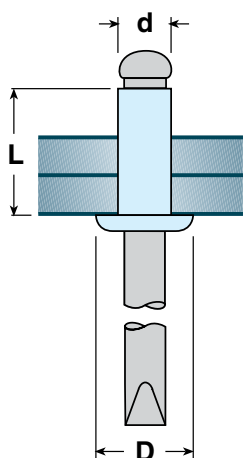

ЗАКЛЁПКА АЛЮМИНИЙ АІМg 2 - АЛЮМИНИЙ АІМg 5 СТАНДАРТНЫЙ БУРТИК

Алюминий АІ Mg 2

Алюминий АІ Mg 5

d мм	L мм	D мм	Drill мм	Flange мм	H мм	H мм	Box 1	Box 2	Код Арт.	
3,2	6	6,5	3,3	1÷3	700	400	1.000	8.000	111 3206	
	8			3÷5			1.000	8.000		111 3208
	10			5÷7			1.000	8.000		111 3210
	12			7÷9			1.000	8.000		111 3212
4	6	8	4,1	1÷2	1200	800	1.000	8.000	111 4006	
	8			2÷4			1.000	8.000		111 4008
	10			4÷6			1.000	8.000		111 4010
	12			6÷8			1.000	8.000		111 4012
	14			8÷10			1.000	8.000		111 4014
	16			10÷12			500	4.000		111 4016
	18			12÷14			500	4.000		111 4018
4,8	8	9,5	5	2÷4	1500	1050	500	4.000	111 4808	
	10			4÷6			500	4.000		111 4810
	12			6÷8			500	4.000		111 4812
	14			8÷10			500	4.000		111 4814
	16			10÷12			500	4.000		111 4816
	18			12÷14			500	4.000		111 4818