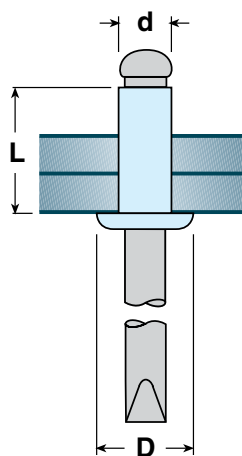

ЗАКЛЁПКА МЕДЬ - СТАЛЬ СТАНДАРТНЫЙ БУРТИК

d мм	L мм	D мм	мм	мм	мм	мм	мм	мм	мм	Код Арт.
3	6	6	3,1	1÷3	990	650	1.000	12.000	115	3006
	7									3007
	9									3009
	11									3011
	14									3014
3,2	6	6,5	3,3	1÷3	1190	880	1.000	12.000	115	3206
	7									3207
	9									3209
	11									3211
3,4	6	7	3,5	1÷3	1390	980	1.000	8.000	115	3406
	7									3407
	9									3409
	11									3411
	14									3414
4	16	8	4,1	7,5÷8,5	1790	1290	1.000	8.000	115	4006
	6									4007
	7									4009
	9									4011
	11									4012
	12									4014
	14									4016
	16									4018
	18									4020
	20									
4,8	8	9,5	5	2÷4	2740	1930	500	4.000	115	4808
	10									4810
	12									4812
	14									4814
	16									4816
	18									4818
	20									4820
	24									4824
	30									4830