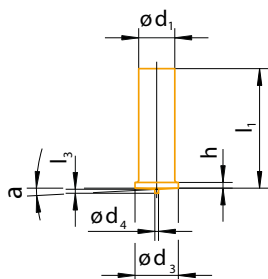

## Шпилька приварная без резьбы, алюминиевая тип УТ

$d_1 \pm 0.1$	$l_1 + 0,6$	$d_3 \pm 0,2$	$d_4 \pm 0,08$	$l_3 \pm 0,05$	$h$	$n \text{ max.}$	$\alpha \pm 1^\circ \text{ max.}$
3		4.5	0.60	0.55	0.7-1.4	1.5	3°
4		5.5	0.65	0.55	0.7-1.4	1.5	3°
5		6.5	0.75	0.80	0.7-1.4	2.0	3°
6		7.5	0.75	0.80	0.7-1.4	2.0	3°

## Шпилька без резьбы, алюминий АІМg3

Тип	Длина мм	Материал	Степень прочности	Упаковка «Б» штук	Упаковка «М» штук	Вес кг/100 шт.	Арт. №
4 S 3 x 10	10		АІМg 3	20000	1000	0,021	4049 72 1
4 S 3 x 12	12		АІМg 3	15000	1000	0,025	4049 74 8
4 S 3 x 15	15		АІМg 3	10000	1000	0,030	4049 75 6
4 S 3 x 25	25		АІМg 3	7000	1000	0,049	4049 77 2

### Шпилька без резьбы, алюминий А1Мg3

Тип	Длина мм	Материал	Степень прочности	Упаковка «Б» штук	Упаковка «М» штук	Вес кг/100 шт.	Арт. №
4 S 6 x 8	8		А1Мg 3	6000	1000	0,065	4050 13 4
4 S 6 x 10	10		А1Мg 3	5000	1000	0,081	4050 00 2
4 S 6 x 12	12		А1Мg 3	4000	1000	0,096	4050 01 0
4 S 6 x 15	15		А1Мg 3	4000	1000	0,119	4050 02 9
4 S 6 x 30	30		А1Мg 3	1000	1000	0,233	4050 05 3
4 S 6 x 35	35		А1Мg 3	1000	1000	0,271	4050 06 1
4 S 6 x 40	40		А1Мg 3	1000	1000	0,309	4050 08 8
4 S 6 x 45	45		А1Мg 3	1000	1000	0,348	4050 09 6
4 S 6 x 50	50		А1Мg 3	1000	1000	0,386	4050 11 8